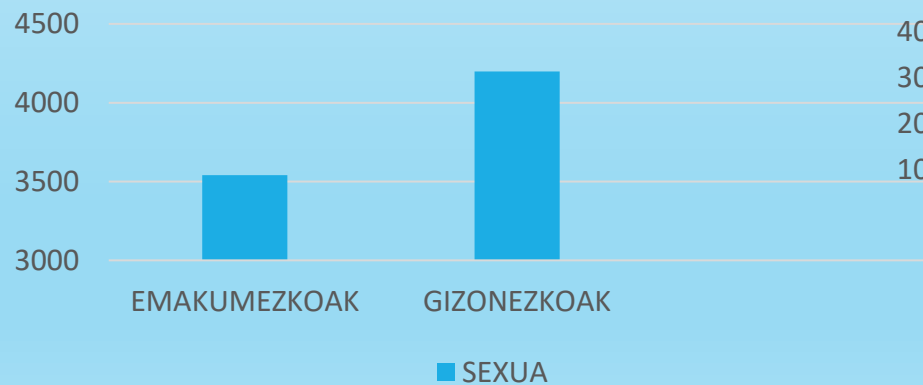

SAILKAPENA

Sexuaren araberako banaketa

GIZONEZKOAK	5.231
EMAKUMEZKOAK	4.272
GUZTIRA	9.503

Adinaren araberako sailkapena

<16	1.668
16-30	1.556
31-64	3.709
>65	808

SEXUA