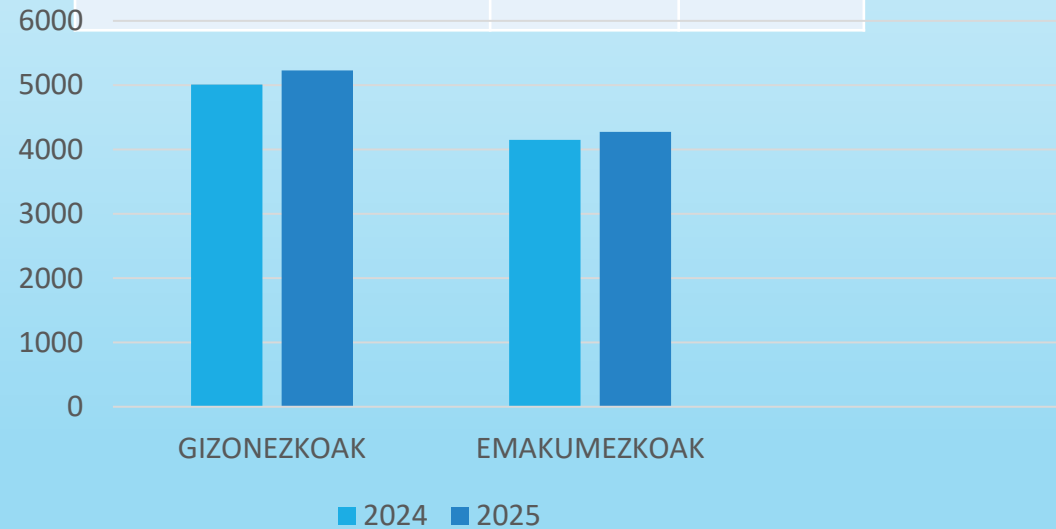

## Adinaren araberako sailkapena

<16	1.668
16-30	1.556
31-64	3.709
>65	808

### SEXUA

### ADINA

**EIBAR**  
Udala | Ayuntamiento

# SEXUAREN ARABERAKO KONPARAKETA 2024-2025

SEXUA	2024	2025
GIZONEZKOAK	5012	5231
EMAKUMEZKOAK	4148	4272

**EIBAR**  
Udala | Ayuntamiento