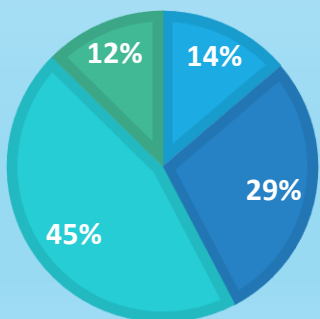

SARRERAK

Instalakuntzetako guztirako sarrerak

INSTALAKUNTZA	SARRERAK
UNBE	44.997
ORBEA	93.613
IPURUA	147.720
KANPOKO IGERILEKUAK	41.173

Instalakuntzetako eguneko sarreren batezbestekoa

INSTALAKUNTZA	EGUNEKO SARREREN BATEZBESTEKOA
UNBE	123
ORBEA	256
IPURUA	405
KANPOKO IGERILEKUAK	361

Erabiltzaile gehien izan duen hilabetea

UNBE	URRIA (5.848)
ORBEA	URRIA (10.446)
IPURUA	URRIA (18.037)
KANPOKO IGERILEKUAK	EKAINA (16.844)

■ UNBE ■ ORBEA ■ IPURUA ■ KANPOKO IGERILEKUAK

EIBAR
Udala | Ayuntamiento