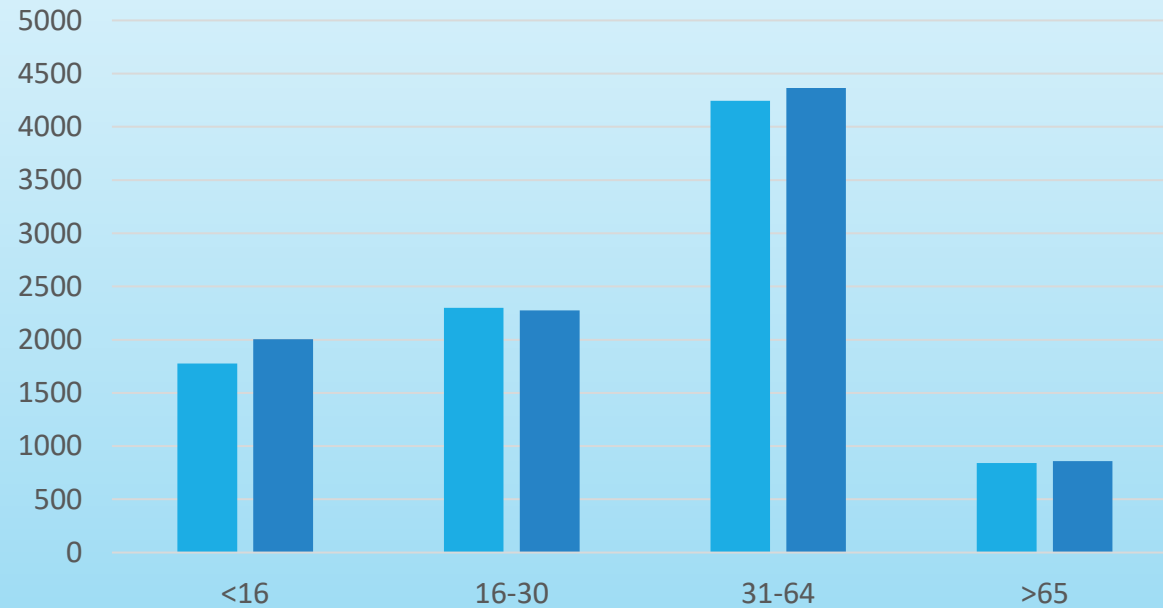

# SEXUAREN ARABERAKO KONPARAKETA 2024-2025

SEXUA	2024	2025
GIZONEZKOAK	5012	5231
EMAKUMEZKOAK	4148	4272

**EIBAR**  
Udala | Ayuntamiento

# ADINAREN ARABERAKO KONPARAKETA 2024-2025

	2024	2025
<16	1.777	2.006
16-30	2.298	2.274
31-64	4.245	4.365
>65	840	858

■ 2024 ■ 2025

**EIBAR**  
Udala | Ayuntamiento