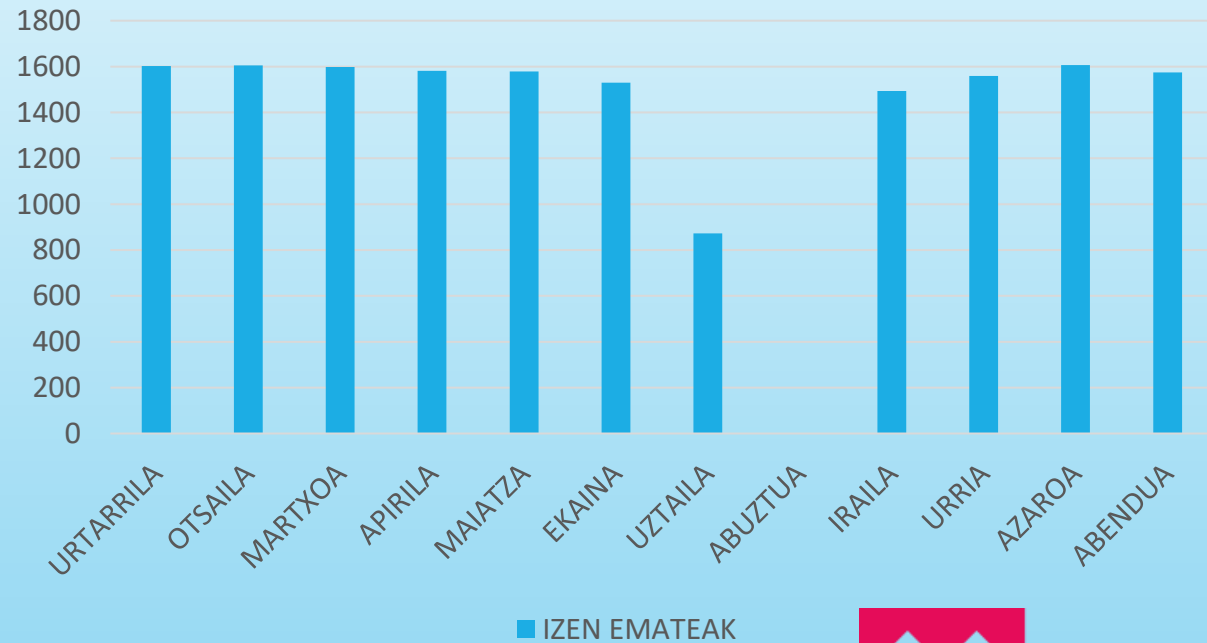

IKASTARO AKTIBOAK ETA 2025EAN IKASTAROETAN IZEN EMANDAKO ERABILTZAILEAK

Aktibo dauden ikastaroak: 146

HILABETEA	IZEN EMANDAKO ERABILTZAILEAK
URTARRILA	1602
OTSAILA	1605
MARTXOA	1598
APIRILA	1582
MAIATZA	1578
EKAINA	1530
UZTAILA	872
ABUZTUA	0
IRAILA	1494
URRIA	1559
AZAROA	1607
ABENDUA	1574

IKASTAROETAKO IZEN EMATEAK

EIBAR
Udala | Ayuntamiento