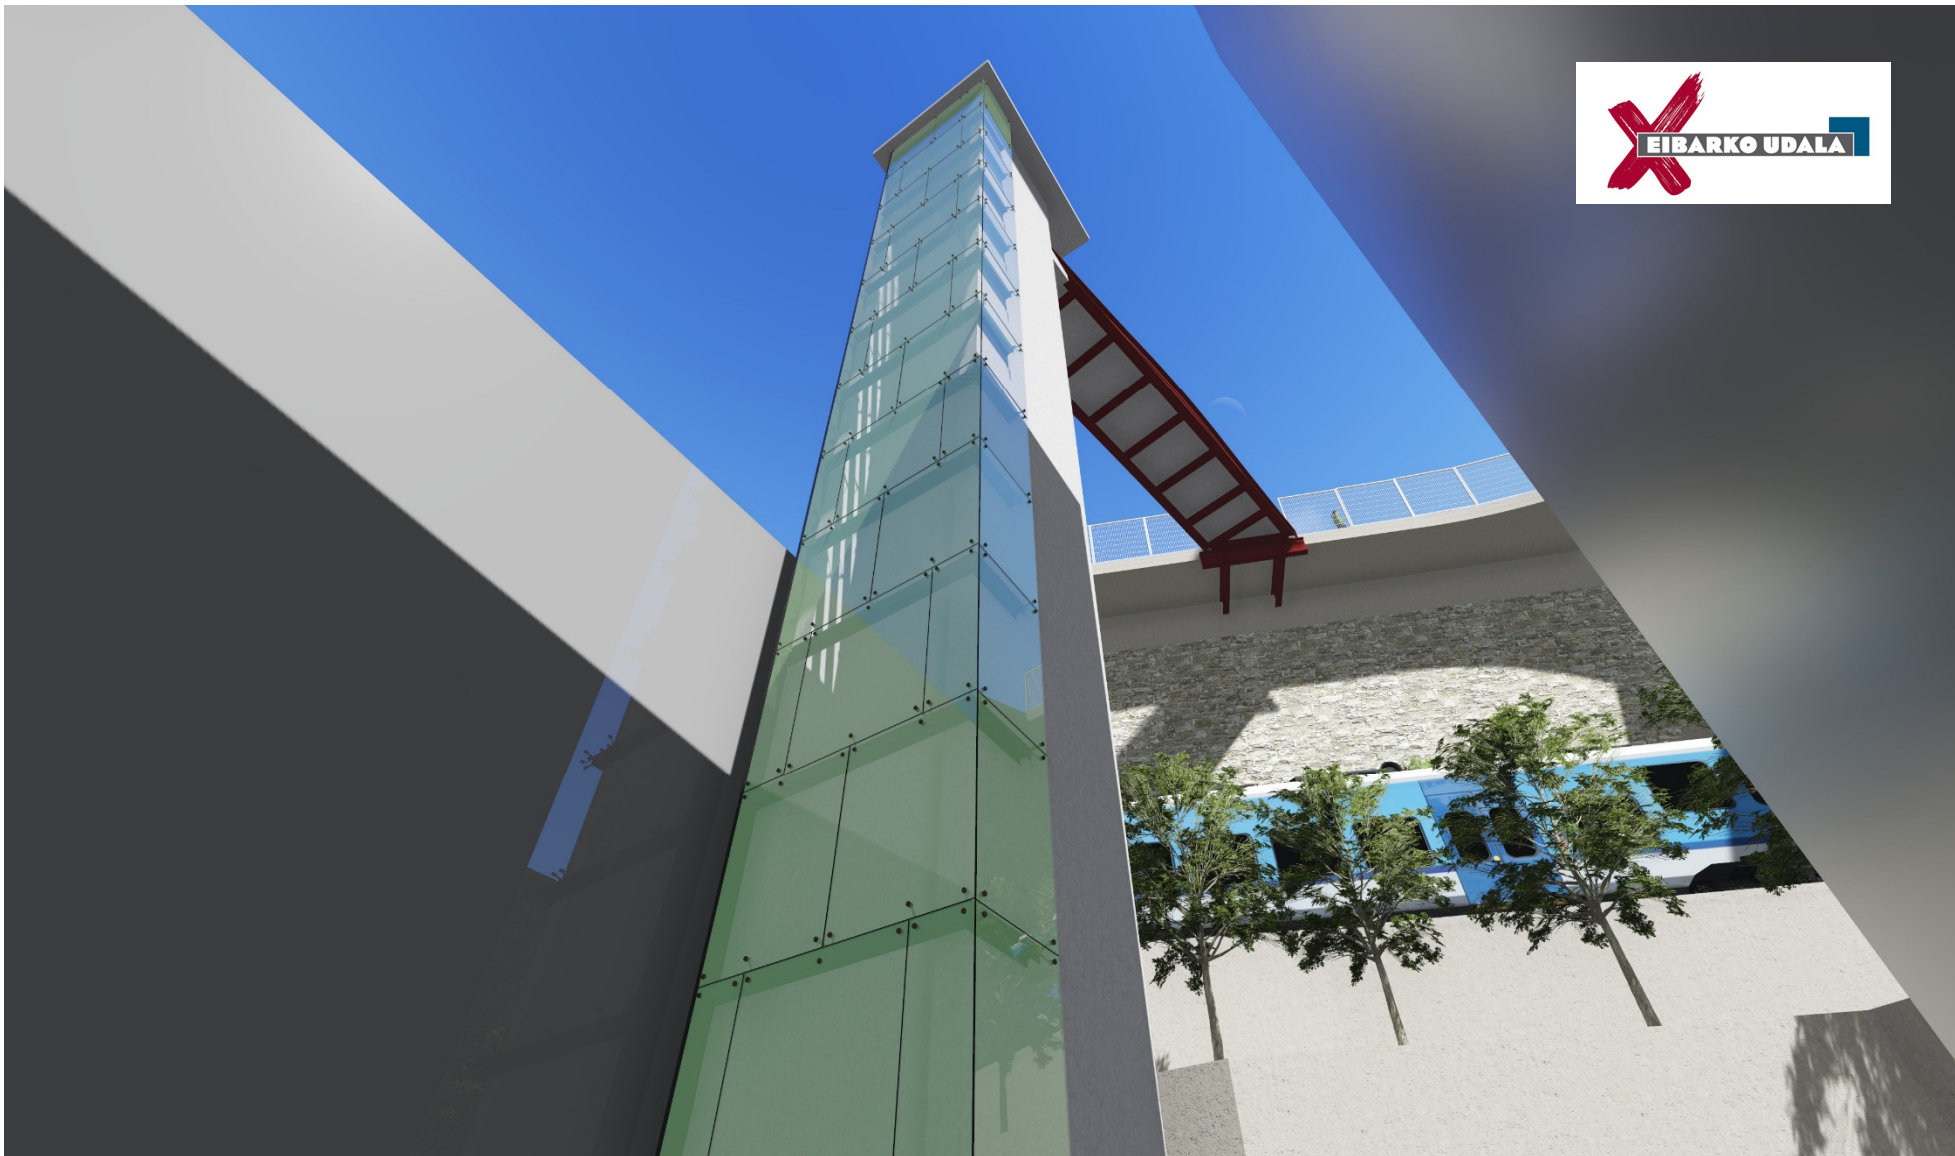

**EIBARREN JULIAN ETXEBERRIA ETA JARDIÑETA KALEEN
ARTEKO IGOGAILU PUBLIKOAREN PROIEKTUA**

**PROYECTO DE ASCENSOR PÚBLICO ENTRE LAS CALLES
JULIAN ETXEBERRIA Y JARDIÑETA EN EIBAR**

Injelan, s.l.
EDIFICACION INDUSTRIAL
INGENIERIA CIVIL URBANISMO

**PROYECTO DE ASCENSOR PÚBLICO ENTRE LAS CALLES
JULIAN ETXEBERRIA Y JARDIÑETA EN EIBAR**

Injelan, s.l.
EDIFICACION INDUSTRIAL
INGENIERIA CIVIL URBANISMO

Zuatzu Kalea N 1 Edificio ULIA Planta Primera Local 2
20018 DONOSTIA SAN SEBASTIAN
Tlf 943 31 67 49 / Fax 943 31 64 12
e-mail : injelan@injelan.com