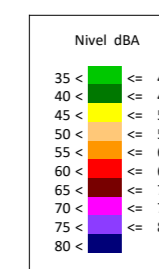

MAPAS DE RUIDO DEL MUNICIPIO DE EIBAR

MAPA DE RUIDO: EIBAR

Exp: 2018  
Doc nº: AAC210143

MAPA Nº: 3

FECHA: Mayo 2022

OBJETO: Mapa Ruido Calles Período noche (23-7). Ln

Escala 1:10000  
0 100 200 300 400 m