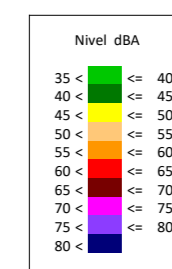

MAPAS DE RUIDO DEL MUNICIPIO DE EIBAR

MAPA DE RUIDO: EIBAR

Exp: 20118
Doc nº: AAC210143

MAPA Nº: 12

FECHA: Mayo 2022

OBJETO: Mapa Ruido FFCC Período noche (23-7). Ln

Escala 1:10000
0 100 200 300 400 m