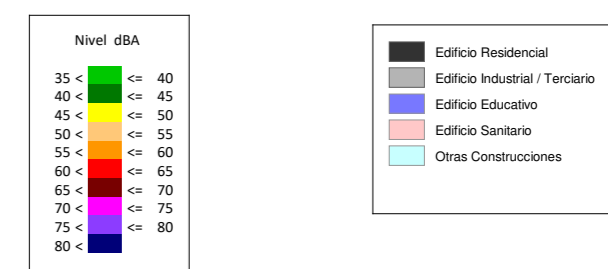

**MAPAS DE RUIDO DEL MUNICIPIO DE EIBAR**

**MAPA DE RUIDO: EIBAR**

Exp: 2018  
Doc nº: AAC210143

MAPA Nº: 11

FECHA: Mayo 2022

OBJETO: Mapa Ruido FFCC Período tarde (19-23), Le

Escala 1:10000  
0 100 200 300 400 m