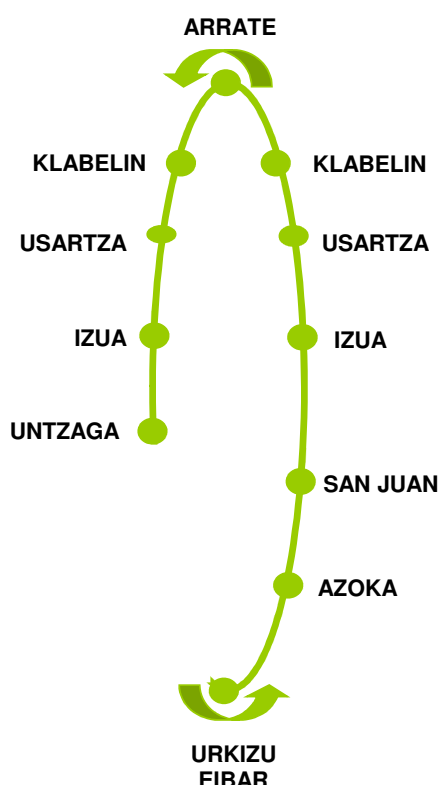

EIBARKO UDALBUS ZERBITZUA / SERVICIO UDALBUS EIBAR

58. LINEA / LINEA 58 UDALBUS EXPRESS/ UDALBUS EXPRESS

59. LINEA / LINEA 59 UDALBUS AUZOETATIK/ UDALBUS POR BARRIOS

60. LINEA / LINEA 60 EIBAR - ARRATE

Jai ez diren larunbatak / Sábados laborables

EIBAR	ARRATE	ARRATE	EIBAR
14:00	14:30	14:30	15:00

Igande eta jaiegunetan / Domingos y Festivos

EIBAR	ARRATE	ARRATE	EIBAR
09:00	09:30	09:30	10:00
10:00	10:30	10:30	11:00
11:00	11:30	11:30	12:00
13:00	13:30	13:30	14:00
18:00	18:30	18:30	19:00