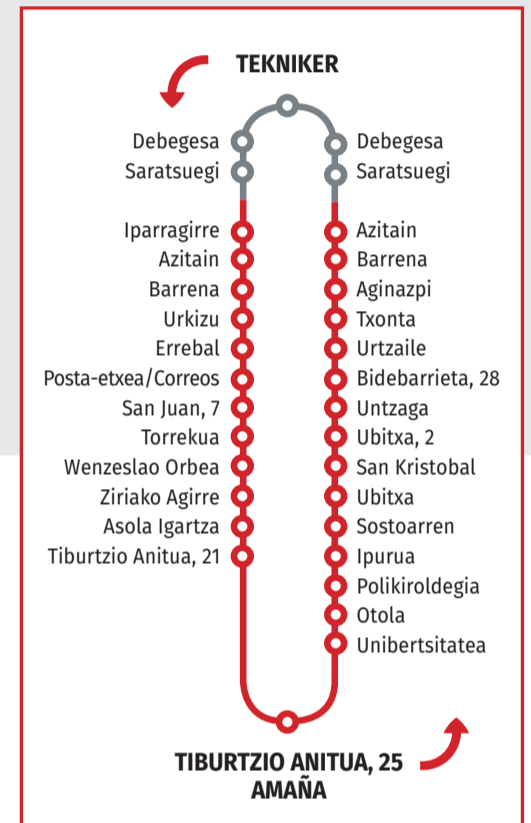

EIBARKO UDALBUSA UDALBUSA-EIBAR

Urte osoa, abuztua izan ezik / Todo el año, salvo agosto

LANEGUNAK / DÍAS LABORABLES

TIBURTZIO ANITUA, 25	UNIBERTSIT.	OTAOLA	POLIKIROLD.	IPURUA	SOSTOATARR.	UBITXA	SAN KRISTOBAL	UBITXA 2	UNTZAGA	BIDEBARRIE.	URTZAILE	TXONTA	AGINAZPI	BARRENA	AZITAIN	IPARRAGI.	SARATSUE.	DEBEGESA	TEKNIKER
7:20	7:23	7:25	7:27	7:29	7:30	7:31	7:33	7:35	7:37	7:39	7:40	(**)	7:41	7:44	7:45	7:47	7:48	7:53	7:55
7:50	7:53	7:55	7:57	7:59	8:00	8:01	8:03	8:05	8:07	8:09	8:10	(**)	8:11	8:14	8:15	8:17	8:18	8:23	8:25
8:25	8:28	8:30	8:32	8:34	8:35	8:36	8:38	8:40	8:42	8:44	8:45	(**)	8:46	8:49	8:50	8:52	8:53	8:58	9:00
9:30	9:33	9:35	9:37	9:39	9:40	9:41	9:43	9:45	9:47	9:49	9:50	(**)	9:51	9:54	9:55	9:57	9:58	10:03	10:05
11:05	11:08	11:10	11:12	11:14	11:15	11:16	11:18	11:20	11:22	11:24	11:25	(**)	11:26	11:29	11:30	11:32	11:33	11:38	11:40
12:10	12:13	12:15	12:17	12:19	12:20	12:21	12:23	12:25	12:27	12:29	13:30	(**)	12:31	12:34	12:35	12:37	12:38	12:43	12:45
13:15	13:18	13:20	13:22	13:24	13:25	13:26	13:28	13:30	13:32	13:34	13:35	(**)	13:36	13:39	13:40	13:42	13:43	13:48	13:50
14:20	14:23	14:25	14:27	14:29	14:30	14:31	14:33	14:35	14:37	14:39	14:40	14:42	14:43	14:46	14:47	14:49	14:50	14:55	14:57
17:00	17:03	17:05	17:07	17:09	17:10	17:11	17:13	17:15	17:17	17:19	17:20	(**)	17:21	17:24	17:25	17:27	17:28	17:33	17:35
18:05	18:08	18:10	18:12	18:14	18:15	18:16	18:18	18:20	18:22	18:24	18:25	(**)	18:26	18:29	18:30	18:32	18:33		
19:00	19:03	19:05	19:07	19:09	19:10	19:11	19:13	19:15	19:17	19:19	19:20	(**)	19:21	19:24	19:25	19:27	19:28		

(**) Txonta geltokia jaistean eskaripekoa, autobusean / Txonta parada de bajada bajo demanda en el propio autobús.