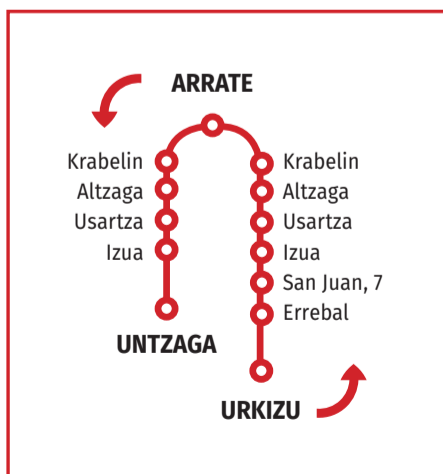

IGANDEAK eta JAIEGUNAK / DOMINGOS y FESTIVOS

URKIZU	ERREBAL	SAN JUAN 07	IZUA	USARTZA	ALTZAGA	KRABELIN	ARRATE
9:00	9:03	9:04	9:14	9:15	9:17	9:18	9:19
10:00	10:03	10:04	10:14	10:15	10:17	10:18	10:19
11:00	11:03	11:04	11:14	11:15	11:17	11:18	11:19
13:00	13:03	13:04	13:14	13:15	13:17	13:18	13:19
18:00	18:03	18:04	18:14	18:15	18:17	18:18	18:19

ARRATE	KRABELIN	ALTZAGA	USARTZA	IZUA	UNTZAGA
9:30	9:32	9:33	9:34	9:36	9:46
10:30	10:32	10:33	10:34	10:36	10:46
11:30	11:32	11:33	11:34	11:36	11:46
13:30	13:32	13:33	13:34	13:36	13:46
18:30	18:32	18:33	18:34	18:36	18:46