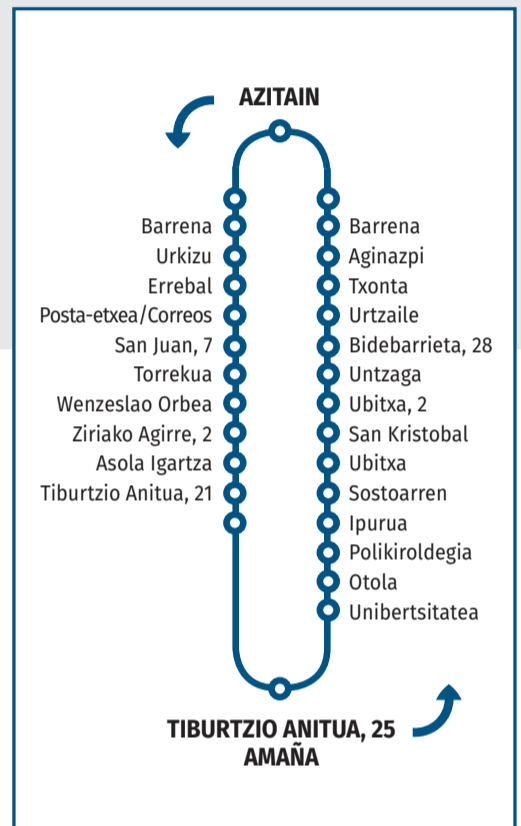

EIBARKO UDALBUSA UDALBUSA-EIBAR

ABUZTUKO ordutegia / Horario de AGOSTO

LANEGUNAK / DÍAS LABORABLES

AZITAIN	BARRENA	URKIZU	ERREBAL	CORREOS / JULIAN ETXEBERRIA	SAN JUAN 07	TORREKUA	WENZESLAO ORBEA	ZIRIAKO AGIRRE 2	ASOLA IGARTZA	TIBURTZIO ANITUA, 21	TIBURTZIO ANITUA, 25
7:30	7:31	7:34	7:36	7:37	7:39	7:43	7:45	7:46	7:47	7:48	7:49
8:30	8:31	8:34	8:36	8:37	8:39	8:43	8:45	8:46	8:47	8:48	8:49
9:30	9:31	9:34	9:36	9:37	9:39	9:43	9:45	9:46	9:47	9:48	9:49
11:30	11:31	11:34	11:36	11:37	11:39	11:43	11:45	11:46	11:47	11:48	11:49
12:30	12:31	12:34	12:36	12:37	12:39	12:43	12:45	12:46	12:47	12:48	12:49
13:30	13:31	13:34	13:36	13:37	13:39	13:43	13:45	13:46	13:47	13:48	13:49
17:30	17:31	17:34	17:36	17:37	17:39	17:43	17:45	17:46	17:47	17:48	17:49
18:30	18:31	18:34	18:36	18:37	18:39	18:43	18:45	18:46	18:47	18:48	18:49

TIBURTZIO ANITUA, 25	UNIBERTSIT.	OTAOLA	POLIKIROLD.	IPURUA	SOSTOATARR.	UBITXA	SAN KRISTOBAL	UBITXA 2	UNTZAGA	BIDEBARRIE.	URTZAILE	TXONTA	AGINAZPI	BARRENA	AZITAIN
7:55	7:58	8:00	8:02	8:04	8:05	8:06	8:08	8:10	8:12	8:14	8:15	(**)	8:16	8:19	8:20
8:55	8:58	9:00	9:02	9:04	9:05	9:06	8:08	9:10	9:12	9:14	9:15	(**)	9:16	9:19	9:20
9:55	9:58	10:00	10:02	10:04	10:05	10:06	10:08	10:10	10:12	10:14	10:15	(**)	10:16	10:19	10:20
11:55	11:58	12:00	12:02	12:04	12:05	12:06	12:08	12:10	12:12	12:14	12:15	(**)	12:16	12:19	12:20
12:55	12:58	13:00	10:02	13:04	13:05	13:06	13:08	13:10	13:12	13:14	13:15	(**)	13:16	13:19	13:20
17:55	17:58	18:00	18:02	18:04	18:05	18:06	18:08	18:10	18:12	18:14	18:15	(**)	18:16	18:19	18:20
18:55	18:58	19:00	19:02	19:04	19:05	19:06	19:08	19:10	19:12	19:14	19:15	(**)	19:16	19:19	19:20

(**) Txonta geltokia jaistean eskarripekoa, autobusean / Txonta parada de bajada bajo demanda en el propio autobús.

LARUNBATAK / SÁBADOS