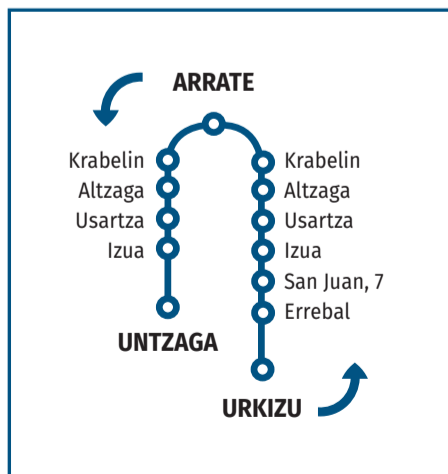

IGANDEAK eta JAIEGUNAK / DOMINGOS y FESTIVOS

URKIZU	ERREBAL	SAN JUAN 07	IZUA	USARTZA	ALTZAGA	KRABELIN	ARRATE
9:00	9:03	9:04	9:14	9:15	9:17	9:18	9:19
10:00	10:03	10:04	10:14	10:15	10:17	10:18	10:19
11:00	11:03	11:04	11:14	11:15	11:17	11:18	11:19
13:00	13:03	13:04	13:14	13:15	13:17	13:18	13:19
18:00	18:03	18:04	18:14	18:15	18:17	18:18	18:19

ARRATE	KRABELIN	ALTZAGA	USARTZA	IZUA	UNTZAGA
9:30	9:32	9:33	9:34	9:36	9:46
10:30	10:32	10:33	10:34	10:36	10:46
11:30	11:32	11:33	11:34	11:36	11:46
13:30	13:32	13:33	13:34	13:36	13:46
18:30	18:32	18:33	18:34	18:36	18:46