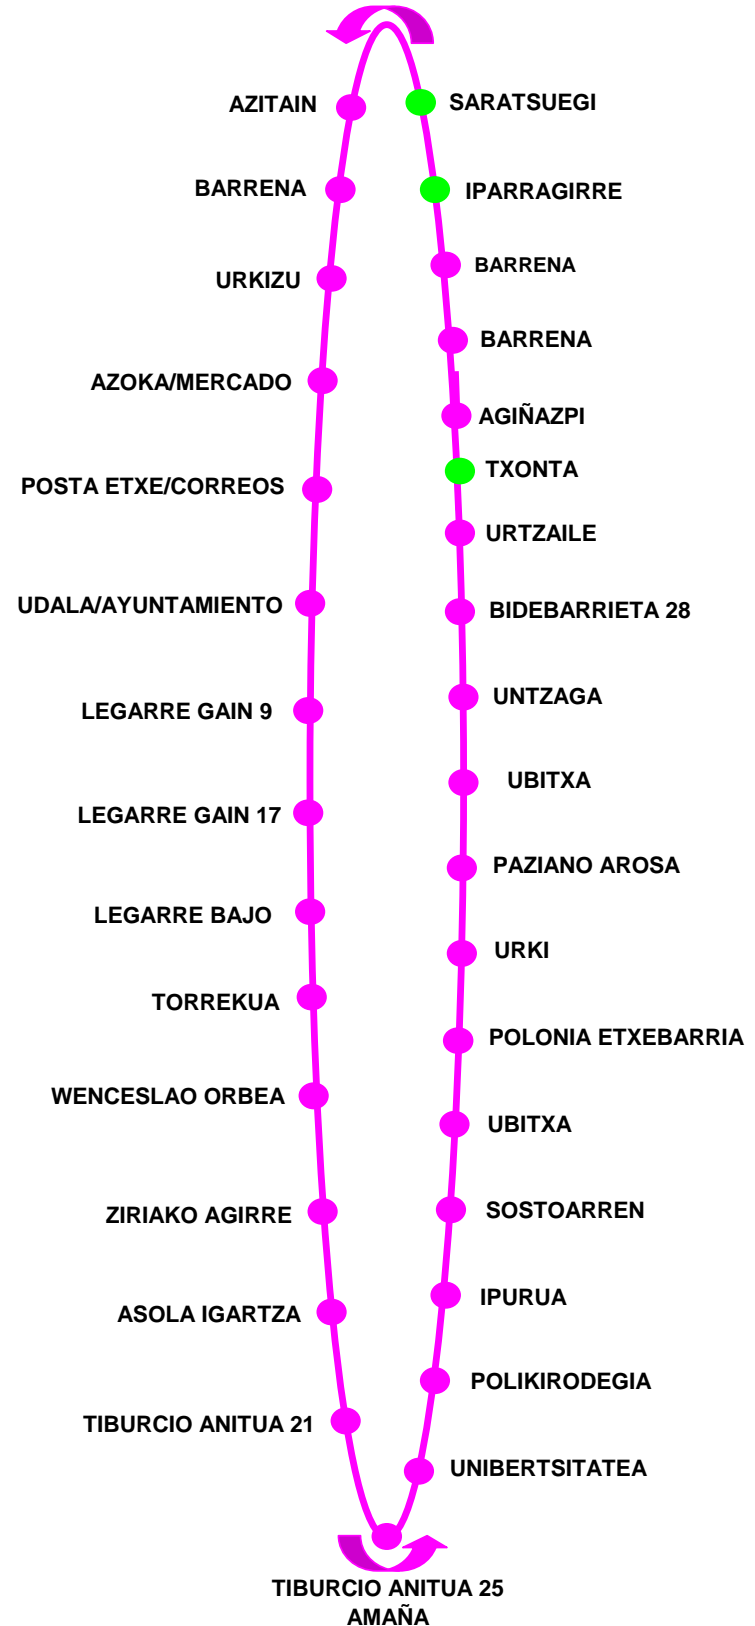

EIBARKO UDALBUS ZERBITZUA / SERVICIO UDALBUS EIBAR

58. LINEA / LINEA 58 UDALBUS EXPRESS/ UDALBUS EXPRESS

59. LINEA / LINEA 59 UDALBUS AUZOETATIK/ UDALBUS POR BARRIOS

60. LINEA / LINEA 60 EIBAR - ARRATE

Jai ez diren larunbatak/Sábados laborables

EIBAR	ARRATE
14:00	14:30

ARRATE	EIBAR
14:30	15:00

Igande eta jaiegunetan/Domingos y Festivos

EIBAR	ARRATE
9:00	9:30
10:00	10:30
11:00	11:30
12:00	12:30
13:00	13:30
18:00	18:30

ARRATE	EIBAR
9:30	10:00
10:30	11:00
11:30	12:00
12:30	13:00
13:30	14:00
18:30	19:00