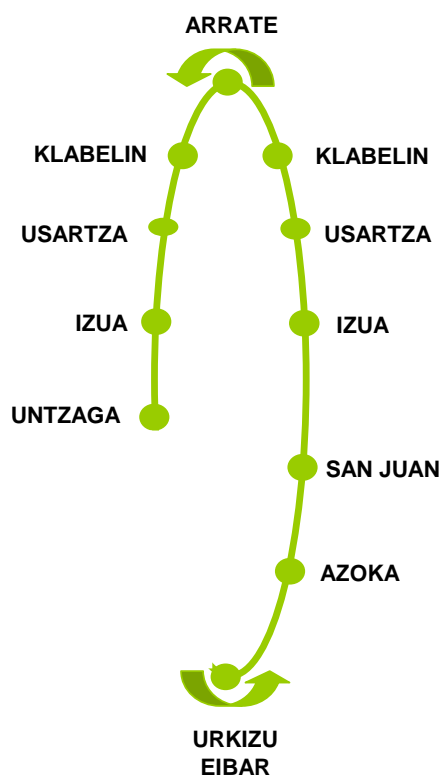

EIBARKO UDALBUS ZERBITZUA / SERVICIO UDALBUS EIBAR

58. LINEA / LINEA 58 UDALBUS EXPRESS/ UDALBUS EXPRESS

59. LINEA / LINEA 59 UDALBUS AUZOETATIK/ UDALBUS POR BARRIOS

60. LINEA / LINEA 60 EIBAR - ARRATE

Jai ez diren larunbatak/Sábados laborables

EIBAR	ARRATE
14:00	14:30

ARRATE	EIBAR
14:30	15:00

Igande eta jaiegunetan/Domingos y Festivos

EIBAR	ARRATE
9:00	9:30
10:00	10:30
11:00	11:30
12:00	12:30
13:00	13:30
18:00	18:30

ARRATE	EIBAR
9:30	10:00
10:30	11:00
11:30	12:00
12:30	13:00
13:30	14:00
18:30	19:00