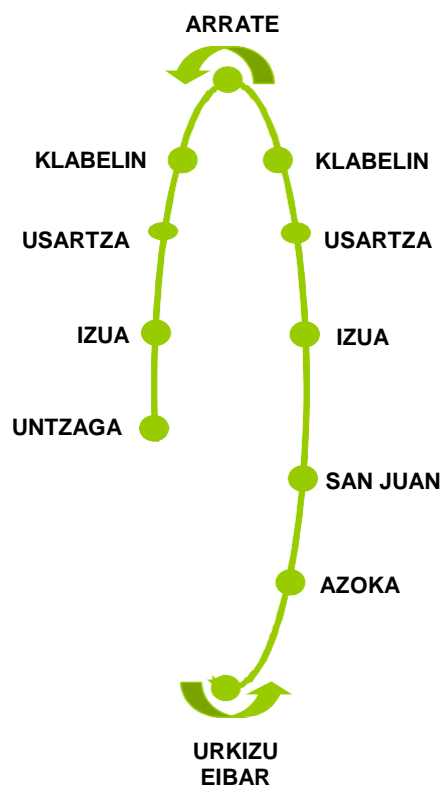

EIBARKO UDALBUS ZERBITZUA / SERVICIO UDALBUS EIBAR

58. LINEA / LINEA 58

59. LINEA / LINEA 59

60. LINEA / LINEA 60 EIBAR - ARRATE

Jai ez diren larunbatak / Sábados laborables

EIBAR	ARRATE	ARRATE	EIBAR
14:00	14:30	14:30	15:00

Igande eta jaiegunetan / Domingos y Festivos

EIBAR	ARRATE	ARRATE	EIBAR
09:00	09:30	09:30	10:00
10:00	10:30	10:30	11:00
11:00	11:30	11:30	12:00
13:00	13:30	13:30	14:00
18:00	18:30	18:30	19:00