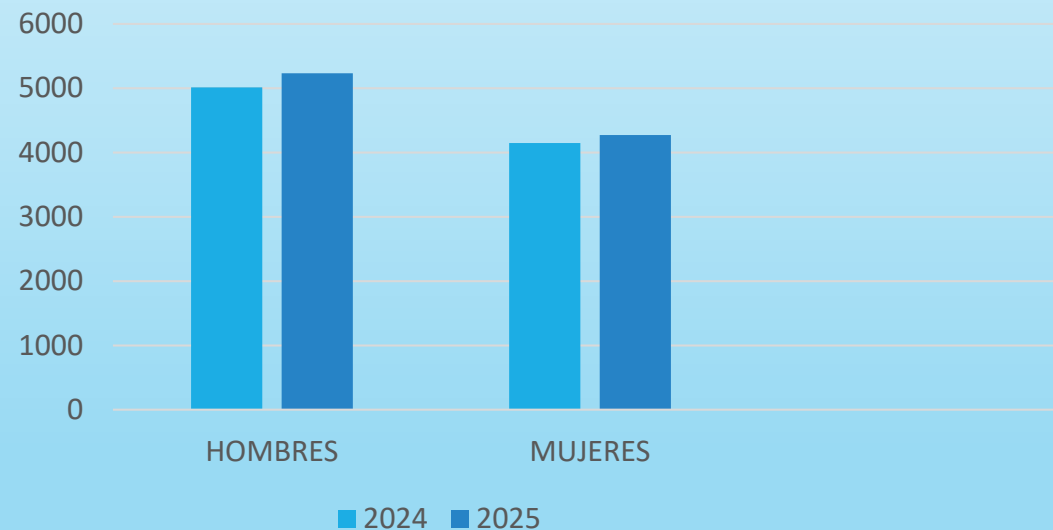

■ UNBE ■ ORBEA ■ IPURUA ■ PISCINAS EXTERIORES

Mes con mayor afluencia

UNBE	OCTUBRE (5.848)
ORBEA	OCTUBRE (10.446)
IPURUA	OCTUBRE (18.037)
PISCINAS EXTERIORES	JUNIO (16.844)

EIBAR
Udala | Ayuntamiento

CLASIFICACIÓN

Clasificación por sexo	
HOMBRES	5.231
MUJERES	4.272
TOTAL	9.503

Clasificación por edad	
<16	1.668
16-30	1.556
31-64	3.709
>65	808

EIBAR
Udala | Ayuntamiento

COMPARATIVA SEXO 2024-2025

SEXO	2024	2025
HOMBRES	5012	5231
MUJERES	4148	4272

EIBAR
Udala | Ayuntamiento

COMPARATIVA EDAD 2024-2025

	2024	2025
<16	1.777	2.006
16-30	2.298	2.274
31-64	4.245	4.365
>65	840	858

■ 2024 ■ 2025

EIBAR
Udala | Ayuntamiento

SUBVENCIONES NOMINATIVAS

Club	Actividad – Evento deportivo
Eibarko Klub Deportiboa	Carrera Asier Cuevas
Club Ciclista Eibarres	CEE Memorial Valenciaga
Club Ciclista Eibarres	CEE Emakumeak
Eibarko Klub Deportiboa	CDE Campeonato de pala
Eibarko Hezkuntza ez Formaleko Erain Elkarte	Deporte Escolar
CD de Futbol Umbe Eibar	Campeonato fútbol aficionado
Club GR Ipurua	Campeonato escolar gimnasia rítmica
Club GR Ipurua	Campeonato San Andrés
Eibarko Klub Deportiboa	Campeonato Pelota Interpueblos
Basque Challenge SL	Itzulia Basque Challenge
Kai Ipar Riders Kirol kluba	Campeonato Skate
Ronin Arte Martzial Elkarte	Programa anual de actividades
Ipurua Kirol Fundazioa	Campeonato fútbol adaptado – Ciudad de Eibar
Eibarko Urvat Igeriketa Kirol Elkarte	Participar en la segunda división estatal