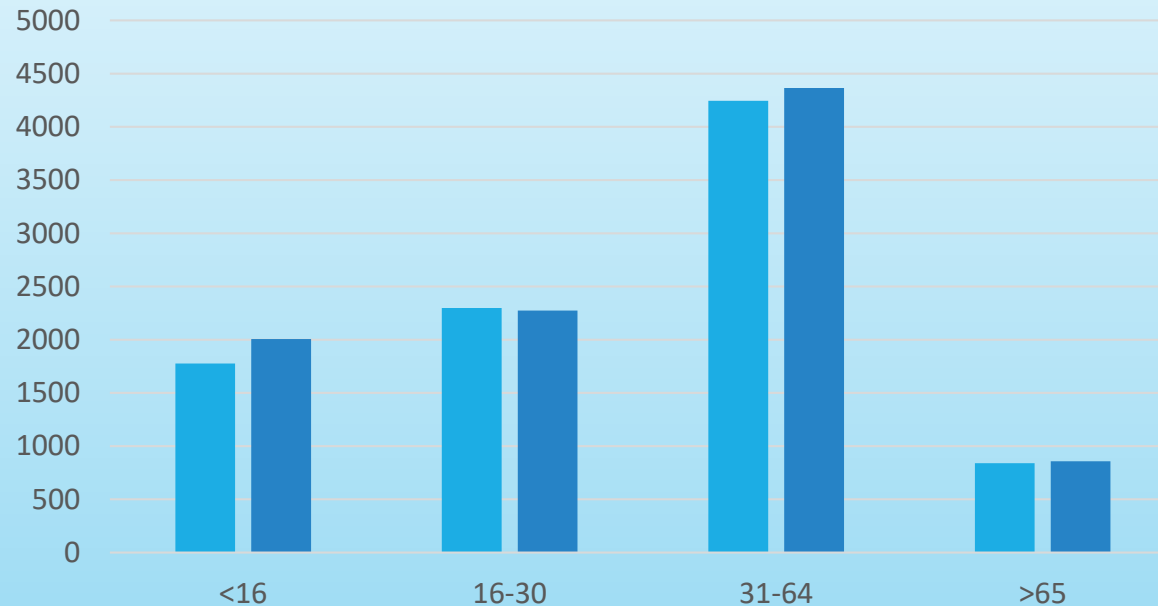

COMPARATIVA EDAD 2024-2025

	2024	2025
<16	1.777	2.006
16-30	2.298	2.274
31-64	4.245	4.365
>65	840	858

■ 2024 ■ 2025

EIBAR
Udala | Ayuntamiento