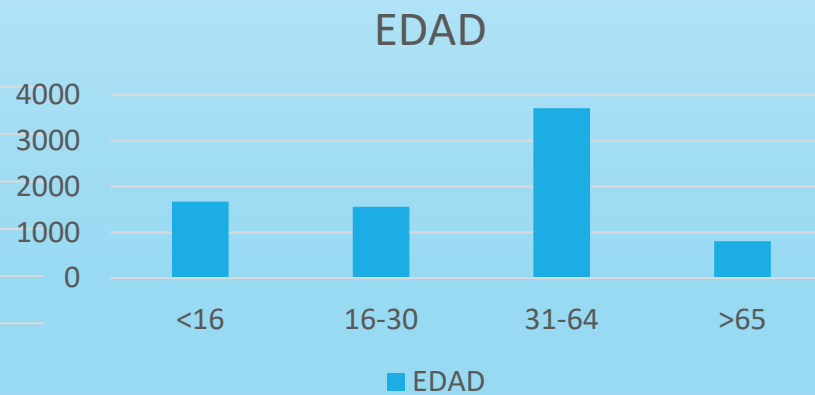

Cursos activos: 146

MES	USUARIOS INSCRITOS
ENERO	1602
FEBRERO	1605
MARZO	1598
ABRIL	1582
MAYO	1578
JUNIO	1530
JULIO	872
AGOSTO	0
SEPTIEMBRE	1494
OCTUBRE	1559
NOVIEMBRE	1607
DICIEMBRE	1574

INSCRITOS EN CURSOS

■ UNBE ■ ORBEA ■ IPURUA ■ PISCINAS EXTERIORES

Mes con mayor afluencia

UNBE	OCTUBRE (5.848)
ORBEA	OCTUBRE (10.446)
IPURUA	OCTUBRE (18.037)
PISCINAS EXTERIORES	JUNIO (16.844)

EIBAR
Udala | Ayuntamiento

CLASIFICACIÓN

Clasificación por sexo	
HOMBRES	5.231
MUJERES	4.272
TOTAL	9.503

Clasificación por edad	
<16	1.668
16-30	1.556
31-64	3.709
>65	808

EIBAR
Udala | Ayuntamiento

COMPARATIVA SEXO 2024-2025

SEXO	2024	2025
HOMBRES	5012	5231
MUJERES	4148	4272