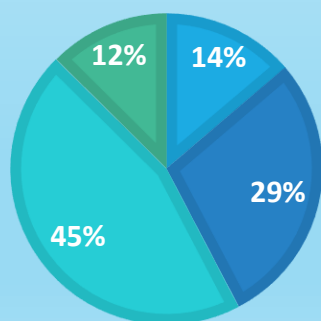

Cursos activos: 146

MES	USUARIOS INSCRITOS
ENERO	1602
FEBRERO	1605
MARZO	1598
ABRIL	1582
MAYO	1578
JUNIO	1530
JULIO	872
AGOSTO	0
SEPTIEMBRE	1494
OCTUBRE	1559
NOVIEMBRE	1607
DICIEMBRE	1574

INSCRITOS EN CURSOS

EIBAR
Udala | Ayuntamiento

ACCESOS

Accesos totales por instalación

INSTALACIÓN	TOTAL DE ACCESOS
UNBE	44.997
ORBEA	93.613
IPURUA	147.720
PISCINAS EXTERIORES	41.173

Media diaria de accesos por instalación

INSTALACIÓN	MEDIA DE ACCESOS DIARIOS
UNBE	123
ORBEA	256
IPURUA	405
PISCINAS EXTERIORES	361

■ UNBE ■ ORBEA ■ IPURUA ■ PISCINAS EXTERIORES

Mes con mayor afluencia

UNBE	OCTUBRE (5.848)
ORBEA	OCTUBRE (10.446)
IPURUA	OCTUBRE (18.037)
PISCINAS EXTERIORES	JUNIO (16.844)

EIBAR
Udala | Ayuntamiento

CLASIFICACIÓN