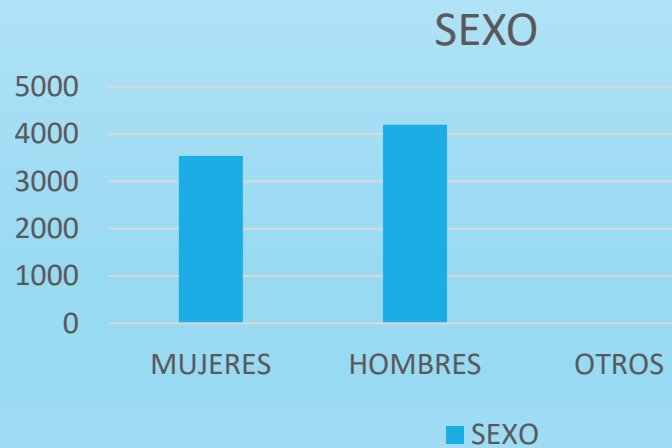

Cursos activos: 146

MES	USUARIOS INSCRITOS
ENERO	1602
FEBRERO	1605
MARZO	1598
ABRIL	1582
MAYO	1578
JUNIO	1530
JULIO	872
AGOSTO	0
SEPTIEMBRE	1494
OCTUBRE	1559
NOVIEMBRE	1607
DICIEMBRE	1574

INSCRITOS EN CURSOS

■ UNBE ■ ORBEA ■ IPURUA ■ PISCINAS EXTERIORES

Mes con mayor afluencia

UNBE	OCTUBRE (5.848)
ORBEA	OCTUBRE (10.446)
IPURUA	OCTUBRE (18.037)
PISCINAS EXTERIORES	JUNIO (16.844)

EIBAR
Udala | Ayuntamiento

CLASIFICACIÓN

Clasificación por sexo	
HOMBRES	5.231
MUJERES	4.272
TOTAL	9.503

Clasificación por edad	
<16	1.668
16-30	1.556
31-64	3.709
>65	808

EIBAR
Udala | Ayuntamiento

COMPARATIVA SEXO 2024-2025

SEXO	2024	2025
HOMBRES	5012	5231
MUJERES	4148	4272