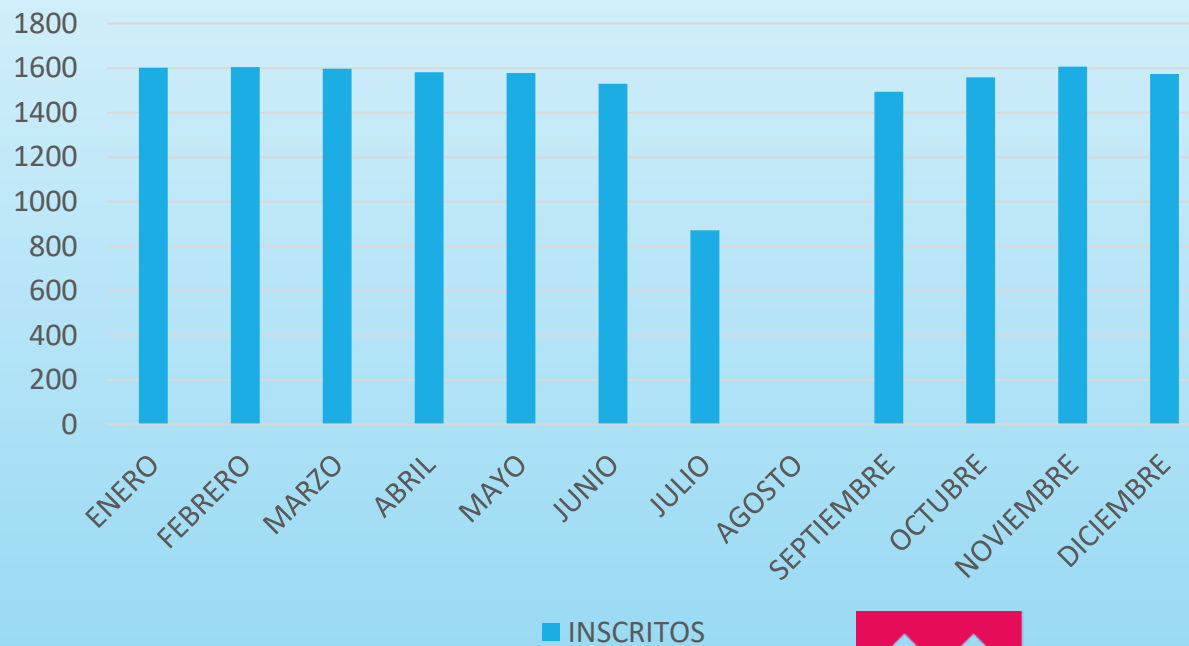

EIBAR
Udala | Ayuntamiento

INSTALACIONES

- POLIDEPORTIVO DE IPURUA
- POLIDEPORTIVO DE ORBEA
- COMPLEJO DEPORTIVO UNBE
- FRONTÓN ASTELENA
- PISCINAS EXTERIORES

EIBAR
Udala | Ayuntamiento

CURSOS ACTIVOS Y USUARIOS INSCRITOS EN CURSOS EN EL AÑO 2025

Cursos activos: 146

MES	USUARIOS INSCRITOS
ENERO	1602
FEBRERO	1605
MARZO	1598
ABRIL	1582
MAYO	1578
JUNIO	1530
JULIO	872
AGOSTO	0
SEPTIEMBRE	1494
OCTUBRE	1559
NOVIEMBRE	1607
DICIEMBRE	1574

INSCRITOS EN CURSOS