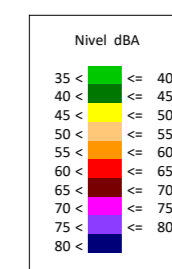

MAPAS DE RUIDO DEL MUNICIPIO DE EIBAR

MAPA DE RUIDO: EIBAR

Exp: 20118
Doc nº: AAC210143

MAPA Nº: 15

FECHA: Mayo 2022

OBJETO: Mapa Ruido Industria Periodo noche (23-7). Ln

Escala 1:10000
0 100 200 300 400 m