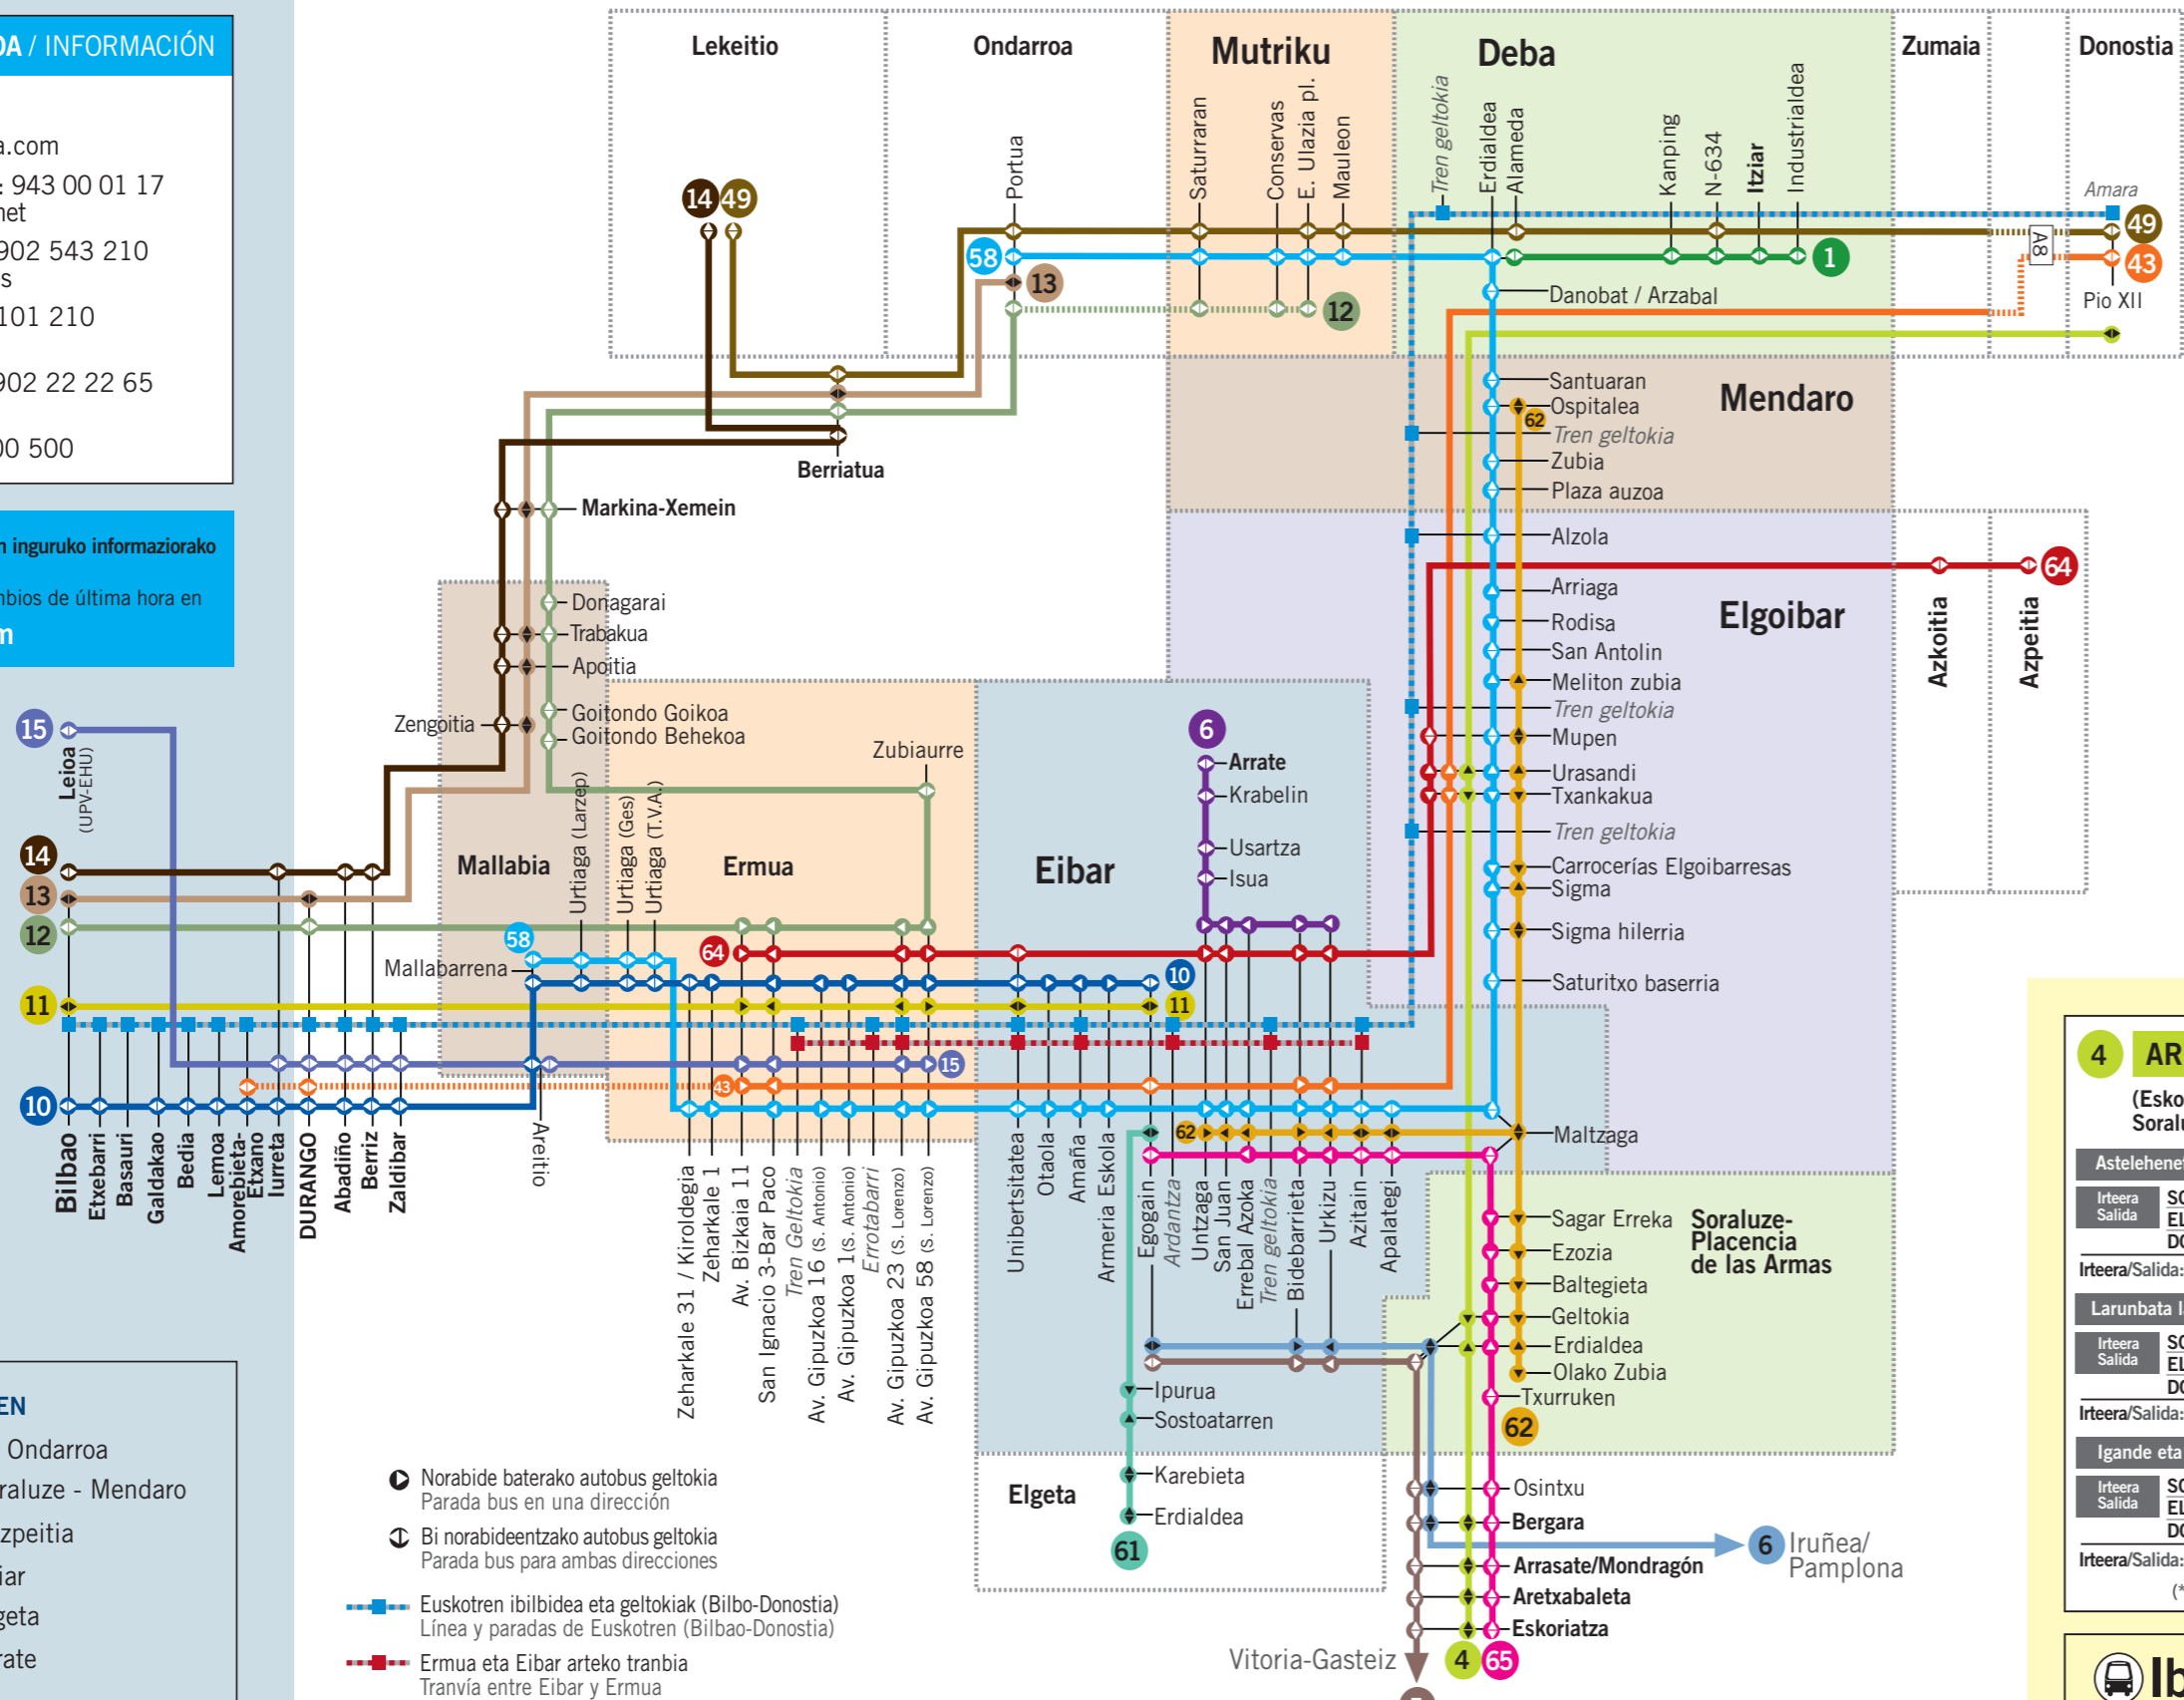

Debabarrena

Garraio publikoaren mapa eta ordutegiak
Plano y horarios del transporte público

2012-2013
NEGUA
INVIERNO

Gipuzkoako Garraioak
Gipuzkoako Garraioaren
Lurralde Agintaritzaz

Transportes de Gipuzkoa
Autoridad Territorial del
Transporte de Gipuzkoa

mugipuzkoa.com

INFORMAZIOA / INFORMACIÓN

Mugipuzkoa
www.mugipuzkoa.com
Lurraldebus Tel.: 943 00 01 17
www.lurraldebus.net
Euskotren Tel. 902 543 210
www.euskotren.es
PESA Tel. 902 101 210
www.pesa.net
Bizkaibus Tel. 902 22 22 65
www.bizkaia.net
Taxi Tel. 943 400 500

Azken orduko aldaketen inguruko informaziorako kontsultatu
Información sobre cambios de última hora en
mugipuzkoa.com

Lurraldebus

EUSKOTREN

- **58** Mallabia - Ondarroa
- **62** Eibar - Soralue - Mendaró
- **64** Ermua - Azpeitia
- **1** Deba - Itziar
- **61** Eibar - Elgeta
- **2** Eibar - Arrate

PESA

- **43** Ermua - Donostia
- **49** Lekeitio - Donostia
- **65** Eibar - Eskoriatza
- **4** Arrasate - Bergara - Soralue - Elgoibar - Donostia
- **5** Eibar - Vitoria-Gasteiz
- **6** Eibar - Pamplona/Iruñea

Bizkaibus

- **10** Eibar - Bilbao
- **11** Eibar - Bilbao (autopista)
- **12** (Mutriku) - Ondarroa - Ermua - Bilbao (autopista)
- **13** Ondarroa - Bilbao (autopista)
- **14** Lekeitio - Mallabia - Bilbao (autopista)
- **15** Ermua - Leioa (UPV-EHU)

TREN ZERBITZUAK / LINEAS FERROVIARIAS

EUSKOTREN (Topo) DONOSTIA - BILBAO

IRTEERAK / SALIDAS EIBAR

Table with 2 columns: Time, Destination (Lanegunetan / Laborables, Irteerak / Salidas)

Larunbat, igande eta jaiegunetan / Sábados, domingos y festivos

Table with 2 columns: Time, Destination (Larunbat, Irteerak / Salidas)

Deba - Ermua / Larunbatetik igandera doazen gauak / Noches de sábado a domingo

02:05* - 04:05* - 06:05* - 07:29* (viene desde Elgoibar-tik dator)

EUSKOTREN (Topo) BILBAO - DONOSTIA

IRTEERAK / SALIDAS ERMUA

Table with 2 columns: Time, Destination (Lanegunetan / Laborables, Irteerak / Salidas)

Larunbat, igande eta jaiegunetan / Sábados, domingos y festivos

Table with 2 columns: Time, Destination (Larunbat, Irteerak / Salidas)

Larunbatetik igandera doazen gauak / Noches de sábado a domingo

00:53 - 02:53* - 04:53* - 06:53* (Acaba en Elgoibar-en amaitzen da)

(1) Amaiera/Fin: Eibar
• Amaiera/Fin: Deba

Viene desde Donostia-tik dator
Geldialdi bakarrak/Solo para en: Amara-Donostia, Zumaia, Deba, Eibar
Udan Debatik iritzen da/En verano sale desde Deba
Neguan bakarrik/Solo en invierno • Udan bakarrik/Solo en verano • * Ardantzatik Ermura zuzena / Directo desde Ardantza a Ermua

Lurraldebus - PESA

43 ERMUA - DONOSTIA