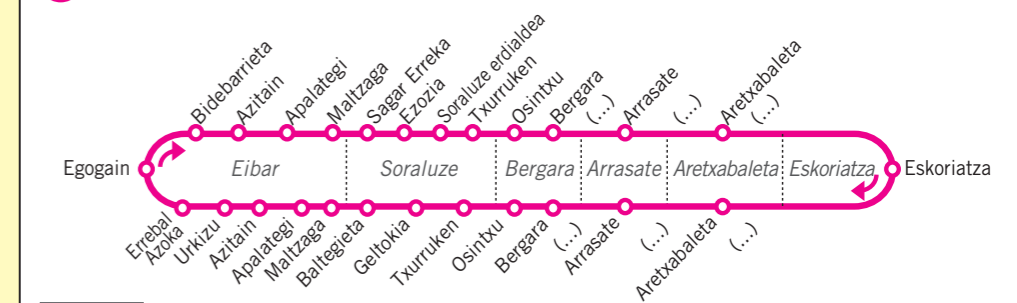

* Durango eta Amorebieta-Zornotza-tik/raino dator/da / Circula desde/hasta Durango y Amorebieta-Zornotza

4 ARRASATE - DONOSTIA (autopista)

(Eskoriatza - Aretxabaleta) - Arrasate - Bergara - Soralue - Elgoibar - Donostia

Irteerak / Salidas desde: Eibar
(*) Autopista
Astelehenerik larunbata lanegunak
De lunes a sábados laborables:
06:15 - 06:30(*) - 07:00(*) - 08:00(*) - 10:00(*) - 10:15 - 11:00(*) - 12:00(*) - 13:00(*) - 14:00(*) - 14:15 - 15:00(*) - 16:00 - 17:00(*) - 18:00(*) - 18:15 - 19:00(*) - 20:00(*) - 21:00
Igande eta jaiegunak / Domingos y festivos:
08:45 - 12:45 - 16:45 - 20:45

6 Eibar - Iruñea/Pamplona (PESA)

Irteerak / Salidas desde: Eibar
Astelehenerik larunbata lanegunak
De lunes a sábados laborables:
07:45 - 13:30
Igande eta jaiegunak / domingos y festivos:
07:45 - 18:00

Arrasate - Bergara - Eibar - Loiu (Aeropuerto) (PESA)

Irteerak / Salidas desde: Eibar
Egunero / Diario:
05:50 - 09:50 - 13:50 - 17:50 - 21:50

65 EIBAR - ESKORIATZA

Table with 2 columns: Time, Destination (Astelehenerik ostiralera / Lunes-viernes)