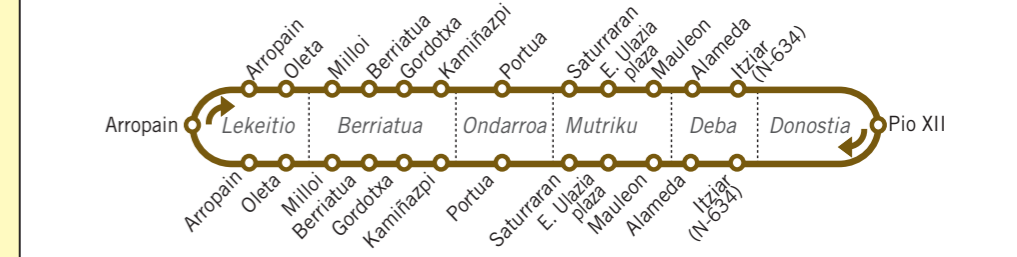

* Durango eta Amorebieta-Zornotza-tik/raino dator/da / Circula desde/hasta Durango y Amorebieta-Zornotza

4 ARRASATE - DONOSTIA (autopista)

(Eskoriatza - Aretxabaleta) - Arrasate - Bergara - Soralue - Elgoibar - Donostia

Table with 2 columns: Time, Destination (Irteera / Salidas)

(*) Eibarren gelditzen da / Tiene parada en Eibar

49 LEKEITIO - DONOSTIA

Table with 2 columns: Time, Destination (Astelehenerik ostiralera / Lunes-viernes)

Table with 2 columns: Time, Destination (Larunbata lanegunak / Sábados laborables)

Table with 2 columns: Time, Destination (Igande eta Jaiegunak / Domingos y Festivos)

Ibilbide luzeak Largo recorrido

5 Eibar - (...) - Vitoria-Gasteiz (PESA)